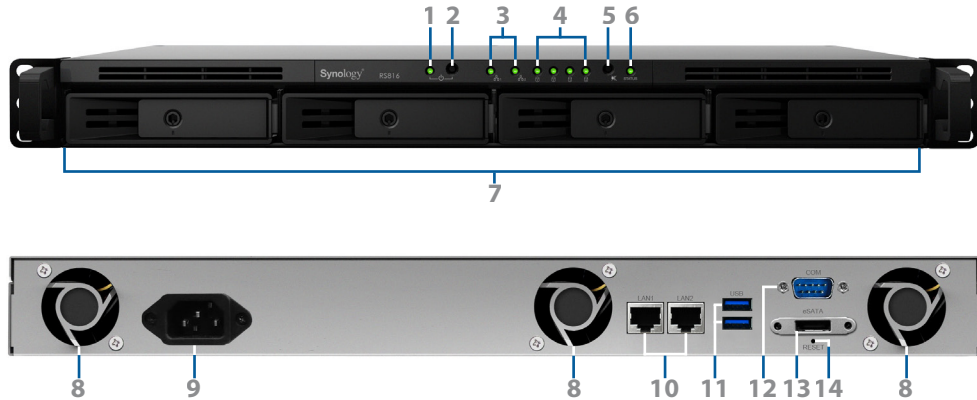

连接端口与按钮

1 电源指示灯	2 电源按钮	3 网络指示灯	4 硬盘指示灯
5 哔声停止按钮	6 状态指示灯	7 硬盘托盘	8 风扇
9 电源端口	10 LAN (RJ-45) 端口	11 USB 3.0 端口	12 Console 端口
13 eSATA 端口	14 RESET 按钮		

产品规格

硬件规格

CPU	Marvell ARMADA 385 88F6820 双核 1.8GHz
硬件加密引擎	有
浮点运算单元	有
内存容量	DDR3 1GB
兼容的硬盘类型	3.5 吋 / 2.5 吋 SATA III/II x 4 (不含硬盘)
最大内部存储容量	32TB (8TB 硬盘 x 4) (实际存储容量取决于存储卷类型)
外接端口	USB 3.0 端口 X 2、eSATA 端口 X 1
大小 (高x宽x长)	44 mm x 430.5 mm x 290 mm
重量	4.34 公斤
局域网	Gigabit (RJ-45) x 2
网络唤醒 (Wake on LAN/WAN)	有
定时电源开关	有
AC 输入电压	100V 至 240V
电流频率	50Hz 至 60Hz、单相
工作温度	5°C 至 35°C (40°F 至 95°F)
存储温度	-20°C 至 60°C (-5°F 至 140°F)
相对湿度	5% 至 95% RH

常规设置

网络通讯协议	CIFS、AFP、NFS、FTP、WebDAV、CalDAV、iSCSI、Telnet、SSH、SNMP、VPN (PPTP、OpenVPN™、L2TP)
文件系统	内部硬盘：ext4 外接硬盘：ext4、ext3、FAT、NTFS、HFS+ (只读)
存储空间管理	单个卷大小上限：16TB；内部卷数量上限：256；iSCSI Target 数上限：10；iSCSI LUN 数上限：256
支持的 RAID 类型	Synology Hybrid RAID (SHR)、Basic、JBOD、RAID 0、RAID 1、RAID 5、RAID 6 和 RAID 10
文件共享功能	用户帐户数上限：2048；群组数上限：256；共享文件夹数量上限：256， CIFS/AFP/FTP/File Station 同时连接数量上限：256
权限	Windows 访问控制列表 (ACL)
目录服务	Windows AD 域整合：域用户可通过 Samba (CIFS)/AFP/FTP/File Station 登录；LDAP 整合
安全性	FTP 含 SSL/TLS 加密传输、IP 自动封锁、防火墙、Rsync 加密网络备份、HTTPS 连接
实用工具	Synology Web Assistant、Cloud Station Drive、Cloud Station Backup、Cloud Sync Decryption Tool、Evidence Integrity Authenticator、Photo Station Uploader